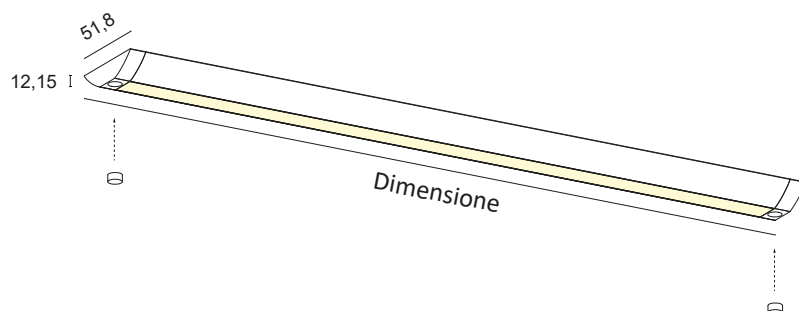

VELA 1

V1.

Lampada in alluminio anodizzato decorato completa di diffusore satinato a pressione, supporti laterali e sorgente LED con elevato rapporto Lumen/Watt. Ampia disponibilità di accessori integrabili a bordo profilo. Adatta per illuminazione primaria residenziale ed illuminotecnica in genere. Montaggio con viti a scomparsa.

Alimentazione in tensione costante 24Vdc

Collegamento in parallelo, cavo cm 50

Alimentatori in tensione costante pag. 237

Accessori per dimmerazione pag. 249

 **PRODOTTO IN ITALIA**

CODICI BASE

V1.

FINITURE

SUPPORTI LATERALI + SENSOR

- 1S** Bianco
- 2S** Nero opaco
- 5S** Grigio
- 7S** Alluminio satinato

DIMENSIONE

- A** 300mm
- B** 450mm
- C** 500mm
- D** 600mm
- E** 700mm
- F** 800mm
- G** 900mm
- H** 1000mm
- I** 1200mm
- J** 1300mm
- K** 1400mm
- L** 1500mm
- M** 1800mm
- N** 2000mm
- O** 2300mm
- P** 2500mm
- Q** 2800mm
- R** 3000mm