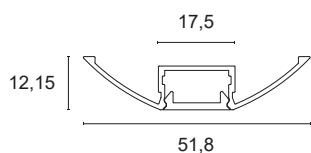

Lampada in alluminio anodizzato decorato completa di diffusore satinato a pressione, supporti laterali e sorgente LED con elevato rapporto Lumen/Watt. Ampia disponibilità di accessori integrabili a bordo profilo. Adatta per illuminazione primaria residenziale ed illuminotecnica in genere. Montaggio con viti a scomparsa.

Alimentazione in tensione costante 24Vdc

Collegamento in parallelo, cavo cm 50

Alimentatori in tensione costante pag. 237

Accessori per dimmerazione pag. 249

PRODOTTO IN ITALIA